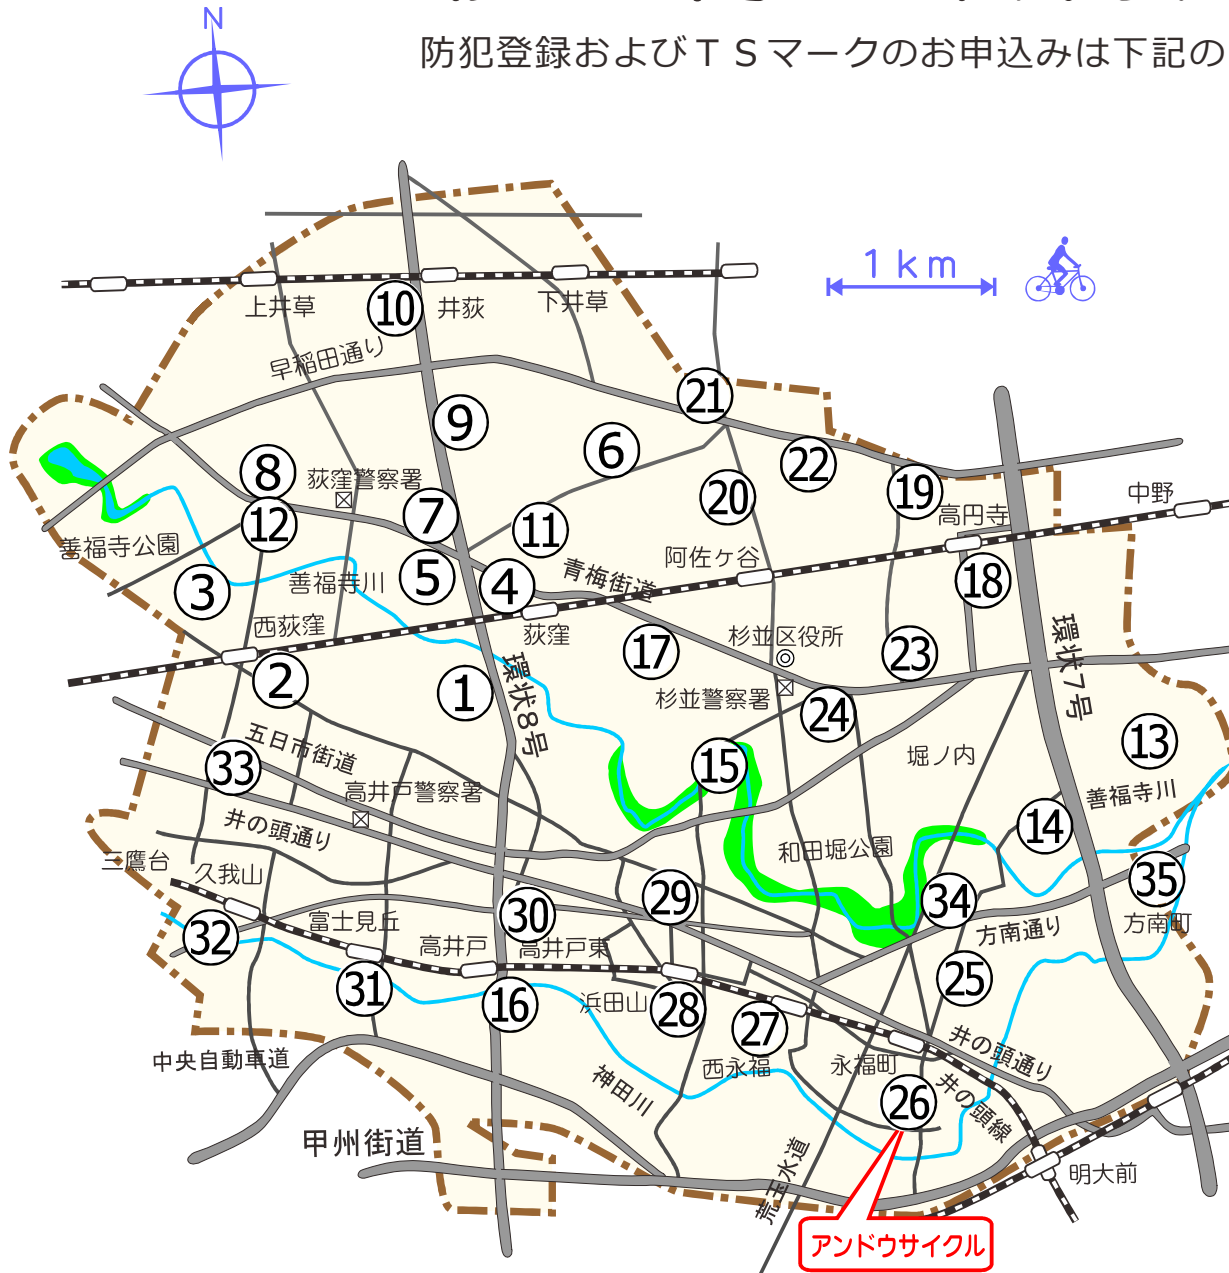

杉並区内の自転車安全整備店一覧

防犯登録およびT Sマークのお申込みは下記のお店にお問い合わせください

1	深澤サイクル	南荻窪1-43-14	03-3333-5871
2	加藤自転車店	西荻南3-17-16	03-3334-8545
3	宮崎サイクル	西荻北4-5-5	03-3399-7453
4	サイクルショップ万田	上荻1-19-11	03-3398-4953
5	(有)万田サイクル	上荻2-41-10-1F	03-3395-3201
6	シクロ・オオノ	本天沼2-1-2	03-3399-3233
7	(有)頓所輪業	桃井1-2-3	03-3399-4857
8	和田サイクル	桃井4-1-1	03-3399-3741
9	井口輪業	清水3-8-11	03-3399-6739
10	コイトサイクル	上井草1-23-24	03-3390-0677
11	サイクルステーション渡辺荻窪店	天沼3-17-21	03-3392-3242
12	サイクルステーション渡辺西荻窪店	上荻4-30-2	03-3399-0567
13	田所サイクル	和田1-34-2	03-3383-8288
14	とらや輪業堀ノ内支店	堀ノ内2-16-22	03-3313-3759
15	じてんしゃらんど	成田東3-6-3	03-3314-4818
16	小澤輪業	成田西3-12-8	03-5397-6266
17	自転車舎屋	成田東5-20-8	03-3398-1768
18	(資)サイクルセンター吉田	高円寺南4-8-3	03-3311-7910
19	永田輪業	高円寺北2-41-18	03-3330-3407
20	サイクルステーションタカア 阿佐ヶ谷店	阿佐ヶ谷北4-6-30	03-3338-0513
21	木下自転車店	下井草1-1-3	03-3330-0169
22	柳下商店	高円寺北4-43-8	03-3337-7737
23	加島サイクル	高円寺南3-7-1	03-3311-2924
24	サイクルステーションタカア 南阿佐ヶ谷店	成田東4-34-11	03-5306-0568
25	小澤輪業	和泉3-30-7	03-3321-6478
26	アンドウサイクル	永福2-50-15	03-3321-7697
27	サイクルショップ江田	永福3-33-12	03-3325-9544
28	松原自転車店	浜田山2-24-6	03-3302-8365
29	サイクルショップコバヤシ	浜田山4-14-4	03-3311-7733
30	スポーツサイクルタカハシ	高井戸東3-27-4	03-3331-1021
31	石根自転車店	久我山2-24-11	03-3333-4514
32	サイクルスポットチャーリー	久我山3-26-1	03-3332-4062
33	谷崎自転車商会	松庵2-2-13	03-3333-3061
34	大野サイクル	大宮1-1-5	03-3321-8301
35	鈴木サイクル	方南2-13-5	03-3311-9344